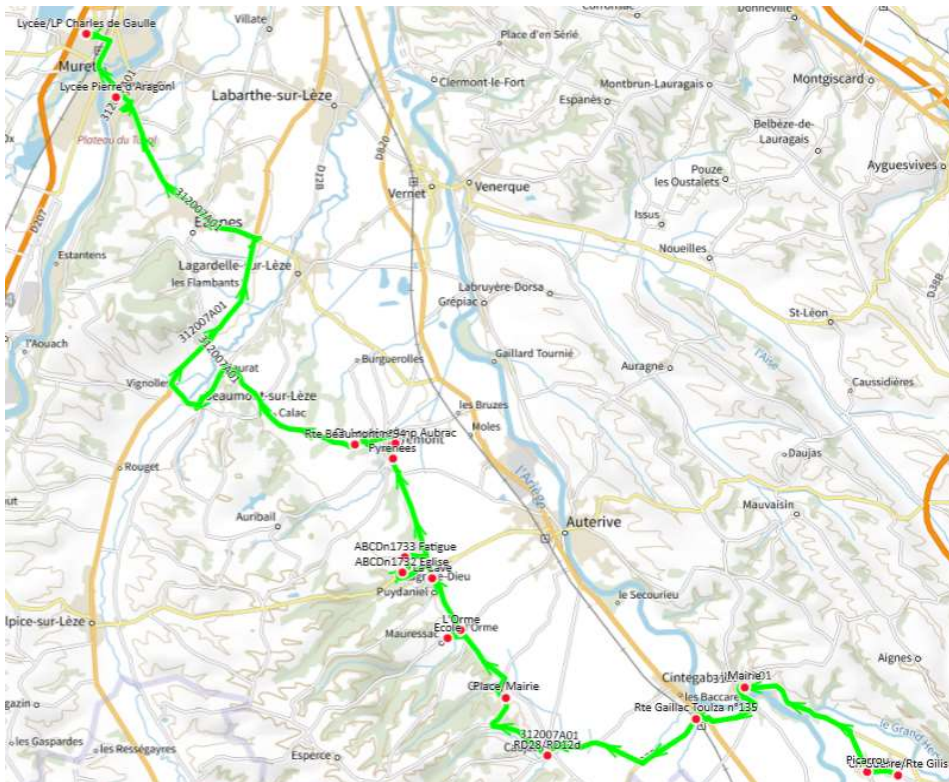

312007 - CINTEGABELLE-LYCEES DE MURET

Validité à partir du 22/04/2024

ALLER

Km en charge (Calculé)		48,2
Commune	Point d'arrêt	ImMjv--
CINTEGABELLE	Ch Guerre/Rte Gilis	06:38
	Picarrou	06:40 ^A
	Mairie	06:47 ^B
CAUJAC	Rte Gaillac-Toulza n°135	06:52
	RD28/RD12d	06:57
GRAZAC	Place/Mairie	07:01
MAURESSAC	Ecole	07:05
	L'Orme	07:07
PUYDANIEL	La Cave	07:09 ^C
LAGRACE-DIEU	ABCDn1732 Eglise	07:11
	ABCDn1733 Fatigue	07:13
MIREMONT	Pyrenees	07:17 ^D
	Ch Loubine/Imp Aubrac	07:19
	Rte Beaumont n°94	07:22
MURET	Lycée Pierre d'Aragon	07:50
	Lycée/LP Charles de Gaulle	08:05

Transporteur

VERDIE AUTOCARS (DREMIL)

Nota

- A : Abribus N°0063
- B : Abribus N°0053
- C : Abribus N°0585
- D : Abribus N°0196

312007 - CINTEGABELLE-LYCEES DE MURET

Validité à partir du 22/04/2024

RETOUR

Km en charge (Calculé)		46,8	46,8
Commune	Point d'arrêt	--M----	Im-jv--
MURET	Lycée/LP Charles de Gaulle	13:30	17:30
	Lycée P.Aragon	13:40	17:40
MIREMONT	Rte Beaumont n°95	14:02	18:12
	Ch Loubine/Imp Aubrac	14:05	18:15
	Pyrenees	14:07 ^A	18:17 ^A
LAGRACE-DIEU	ABCDn1733 Fatigue	14:11	18:21
	ABCDn1732 Eglise	14:13	18:23
PUYDANIEL	La Cave	14:14 ^B	18:24 ^B
MAURESSAC	L'Orme	14:18	18:28
	Ecole	14:19	18:29
GRAZAC	Place/Mairie	14:23	18:33
CAUJAC	RD28/RD12d	14:26	18:36
CINTEGABELLE	Rte Gaillac-Toulza n°135	14:31	18:41
	Mairie	14:36 ^C	18:46 ^C
	Picarrou	14:43 ^D	18:53 ^D
	Ch Guerre/Rte Gilis	14:45	18:55

Transporteur

VERDIE AUTOCARS (DREMIL)

Nota

- A : Abribus N°0196
- B : Abribus N°0585
- C : Abribus N°0053
- D : Abribus N°0063