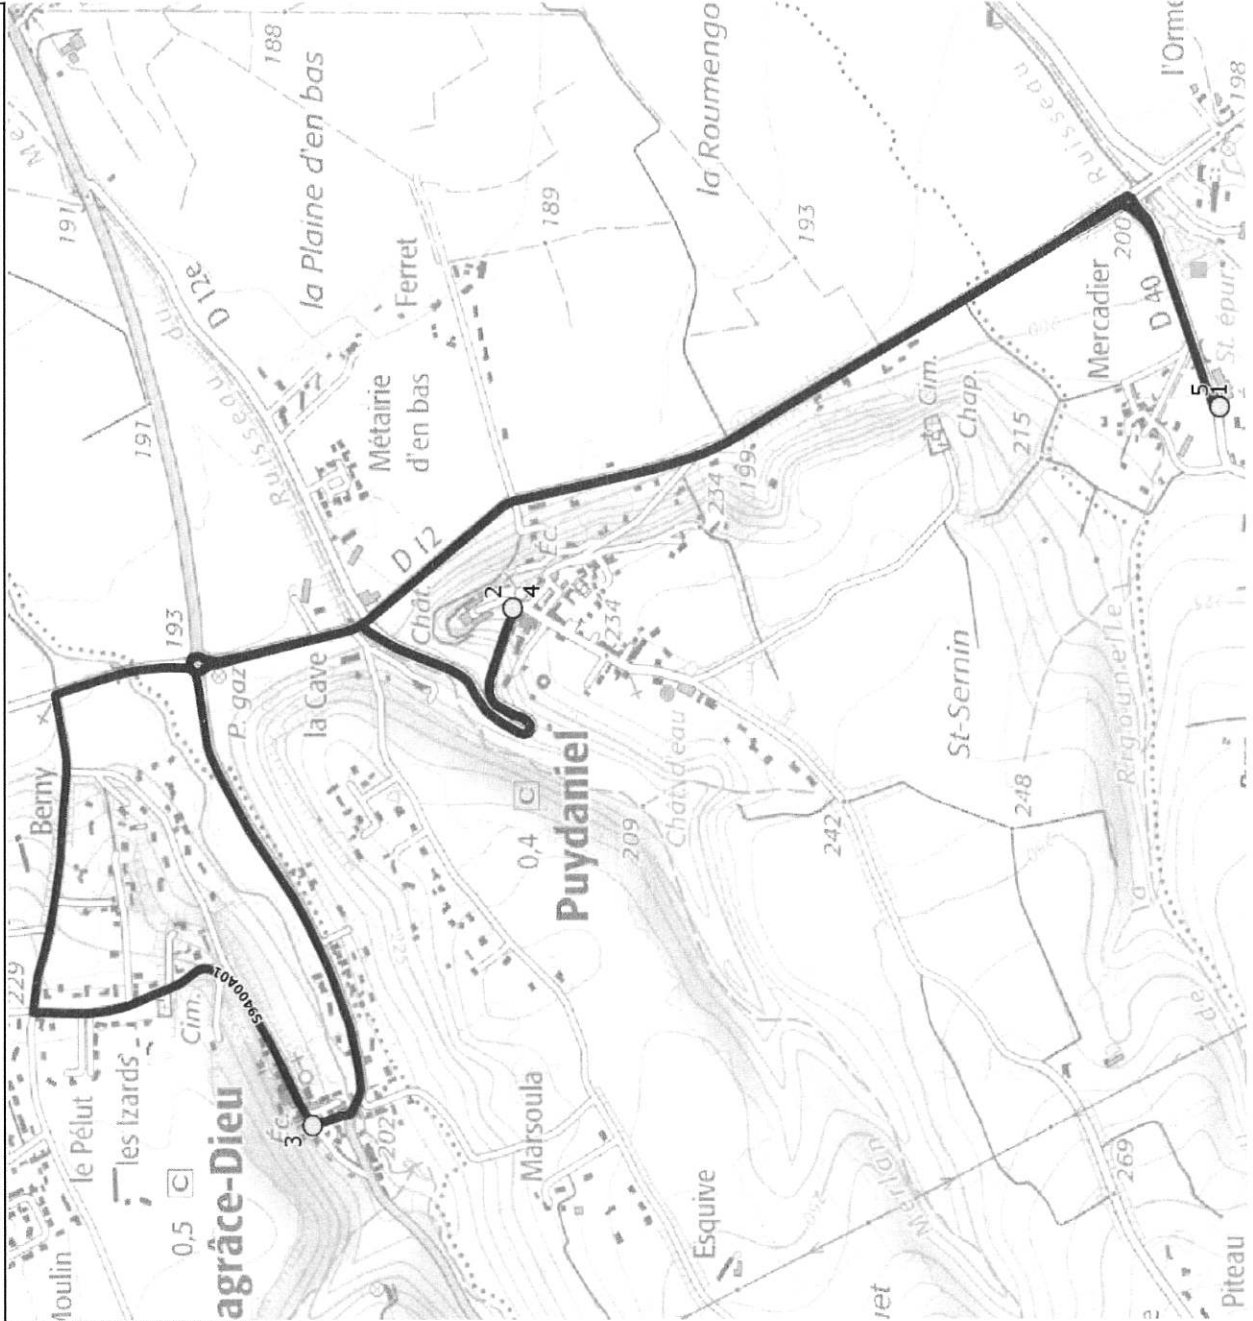

Mise à jour : 01/08/2021

Ligne : RPI LAGRACE DIEU-MAURESSAC-PUYDANIEL

Ligne N° : S9400

Marché (année de notification-durée) : 2021-7

Transporteur : KEOLIS GARONNE

Km en charge : 10 Km

Nombre de places assises : 59 pl

Sous-traitant :

Année : 2013

ITINERAIRE INDICATIF (ALLER)	LM-JV--
1. Ecole MAURESSAC	08:15
2. Ecole PUYDANIEL	08:25
3. Ecole LAGRACE-DIEU	08:30
4. Ecole PUYDANIEL	08:35
5. Ecole MAURESSAC	08:45

DIRECTION DES TRANSPORTS

Mise à jour : 01/08/2021
 Ligne : RP LAGRACE DIEU-MAURESSAC-PUYDANIEL
 Ligne N° : S9400
 Marché (année de notification-durée) : 2021-7
 Transporteur : KEOLIS GARONNE
 Km en charge : 10 Km
 Nombre de places assises : 59 pl
 Sous-traitant :
 Année : 2013

ITINERAIRE INDICATIF (RETOUR)	LM-JV--
1 Ecole LAGRACE-DIEU	16:50
2 Ecole PUYDANIEL	16:55
3 Ecole MAURESSAC	17:00
4 Ecole PUYDANIEL	17:05
5 Ecole LAGRACE-DIEU	17:10
6 Ecole	17:15